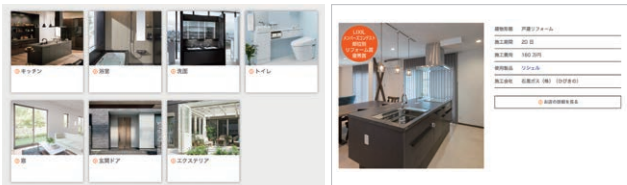

展示されていた商品をもう一度見たい

360度展示写真

360度パノラマビューで、主要な展示商品をご覧ください。

費用の相場や施工例を調べたい

リフォームの実例と費用の相場

実際にリフォームした商品や費用の相場をご紹介します。